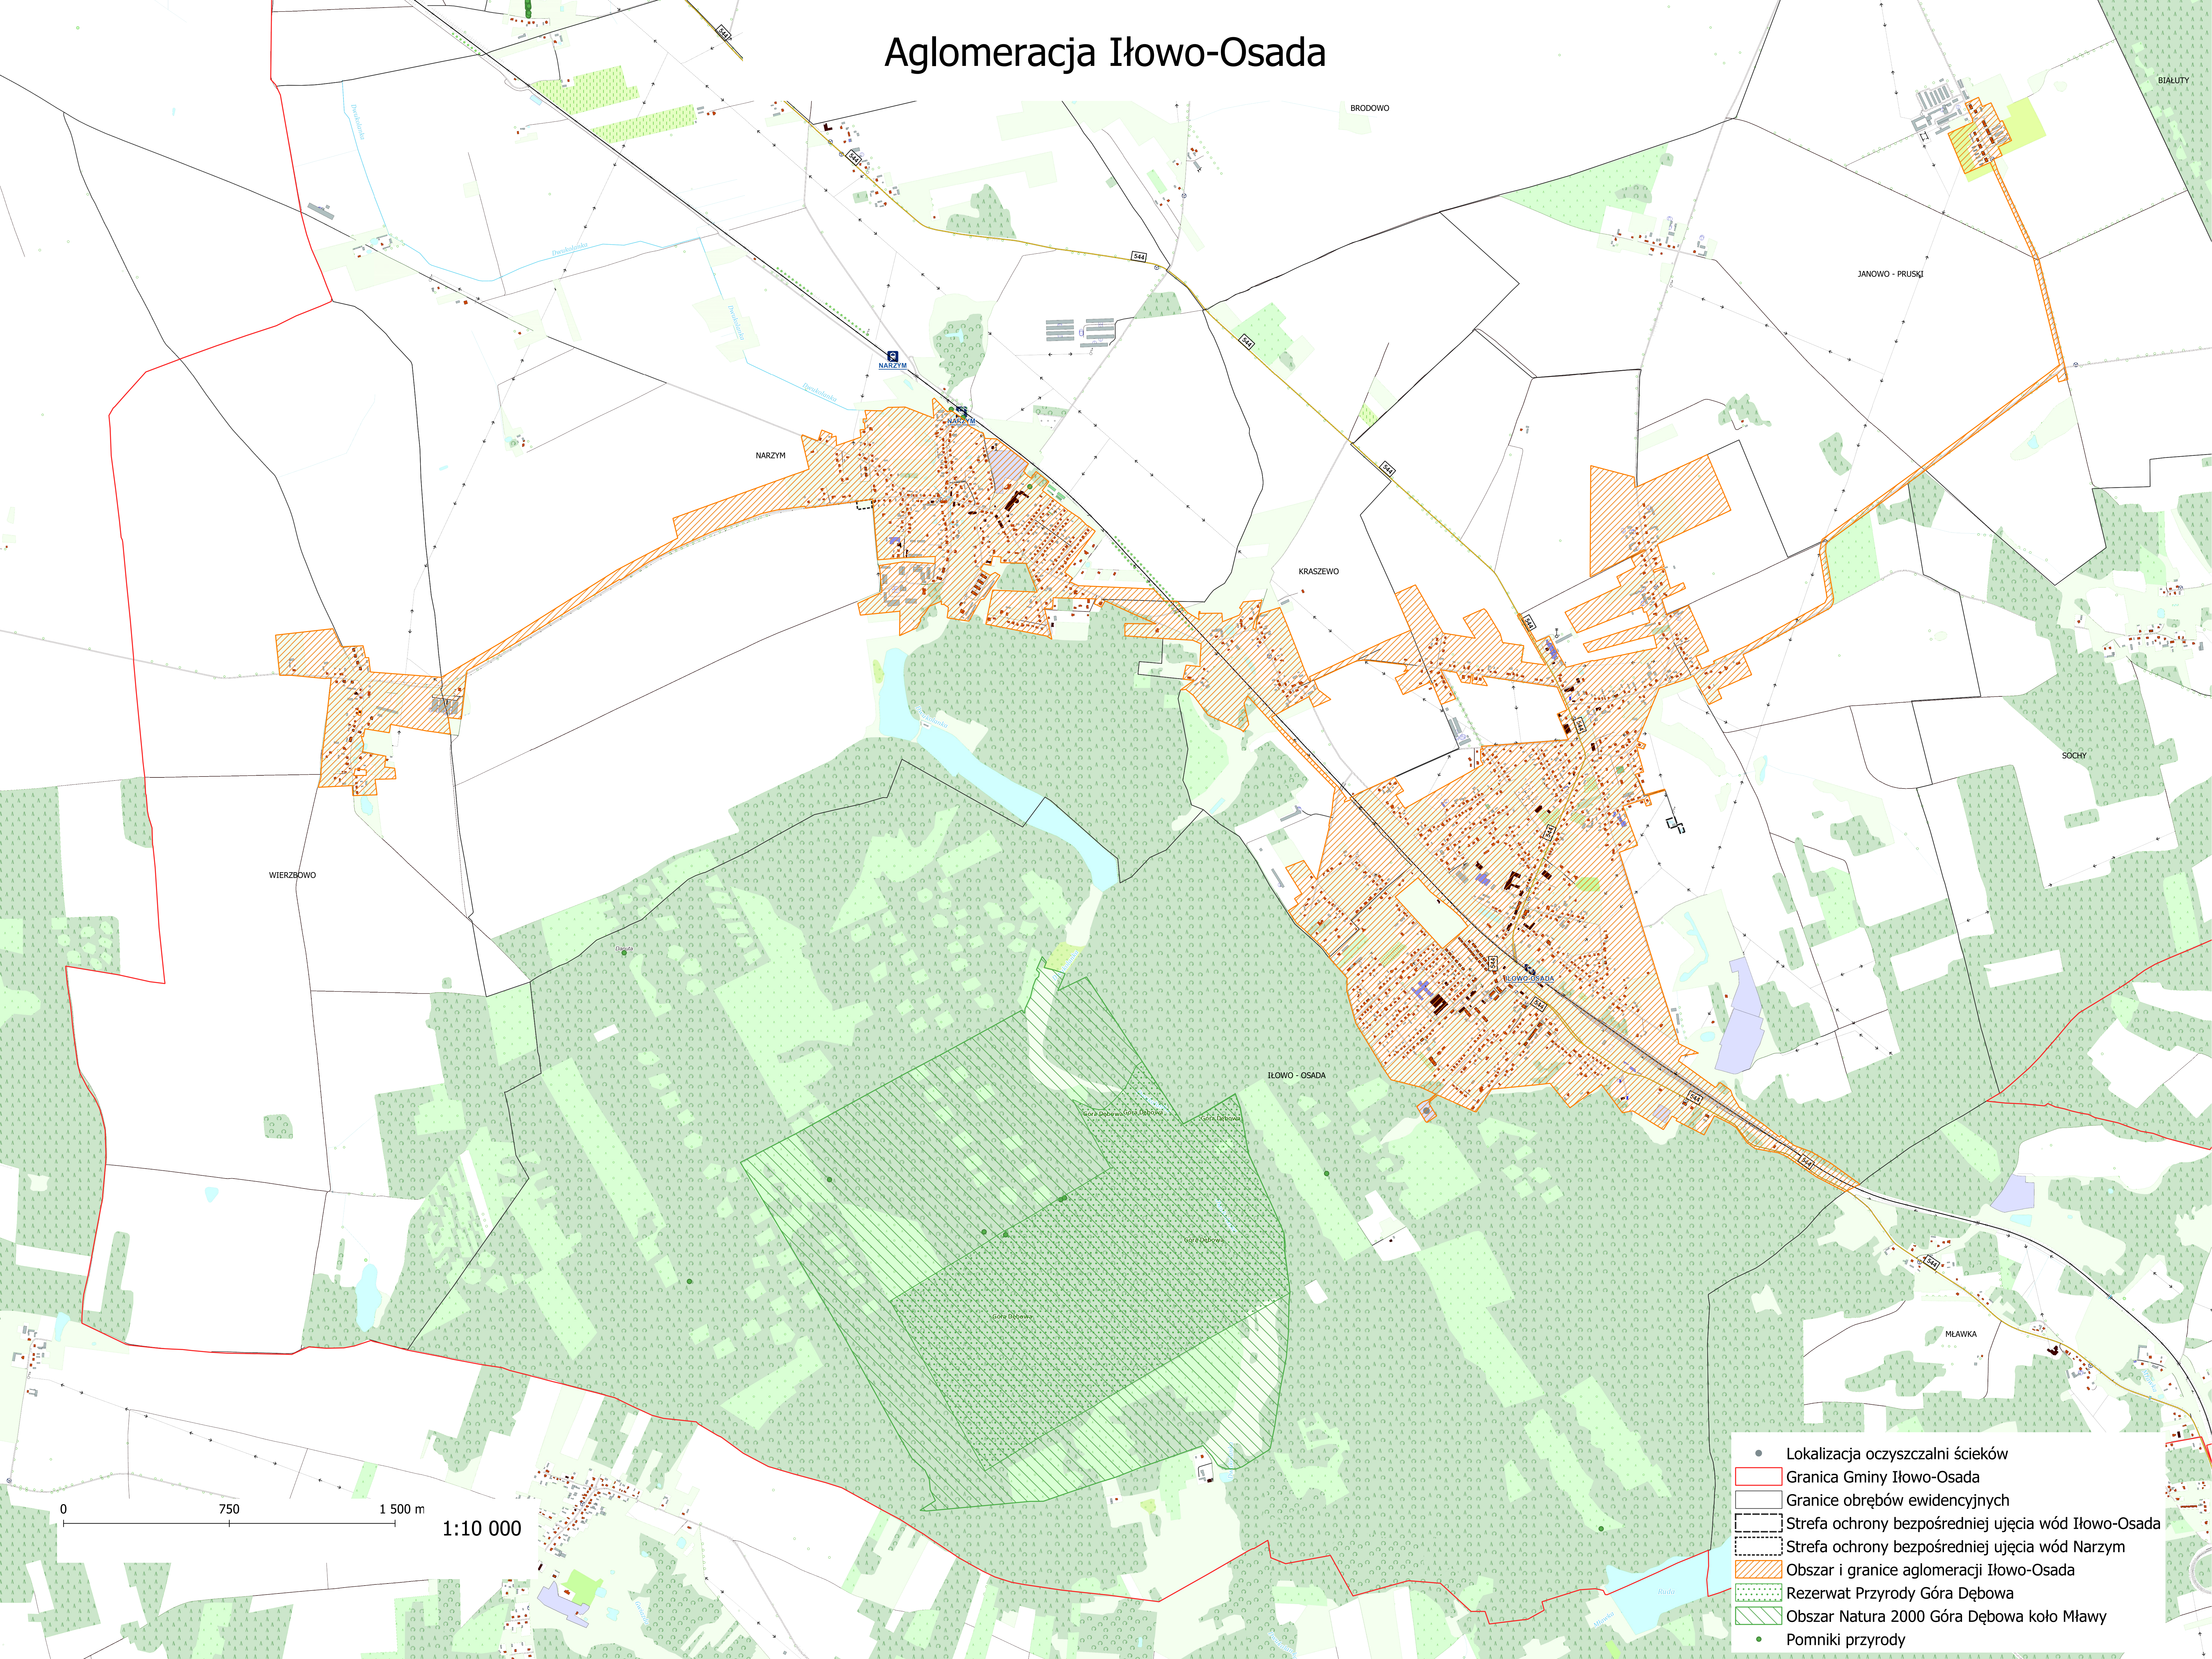

# Aglomeracja Iłowo-Osada

- Lokalizacja oczyszczalni ścieków
- Granica Gminy Iłowo-Osada
- Granice obrębów ewidencyjnych
- - - Strefa ochrony bezpośredniej ujęcia wód Iłowo-Osada
- · · Strefa ochrony bezpośredniej ujęcia wód Narzym
- ▨ Obszar i granice aglomeracji Iłowo-Osada
- ▨ Rezerwat Przyrody Góra Dębowa
- ▨ Obszar Natura 2000 Góra Dębowa koło Mławy
- Pomniki przyrody