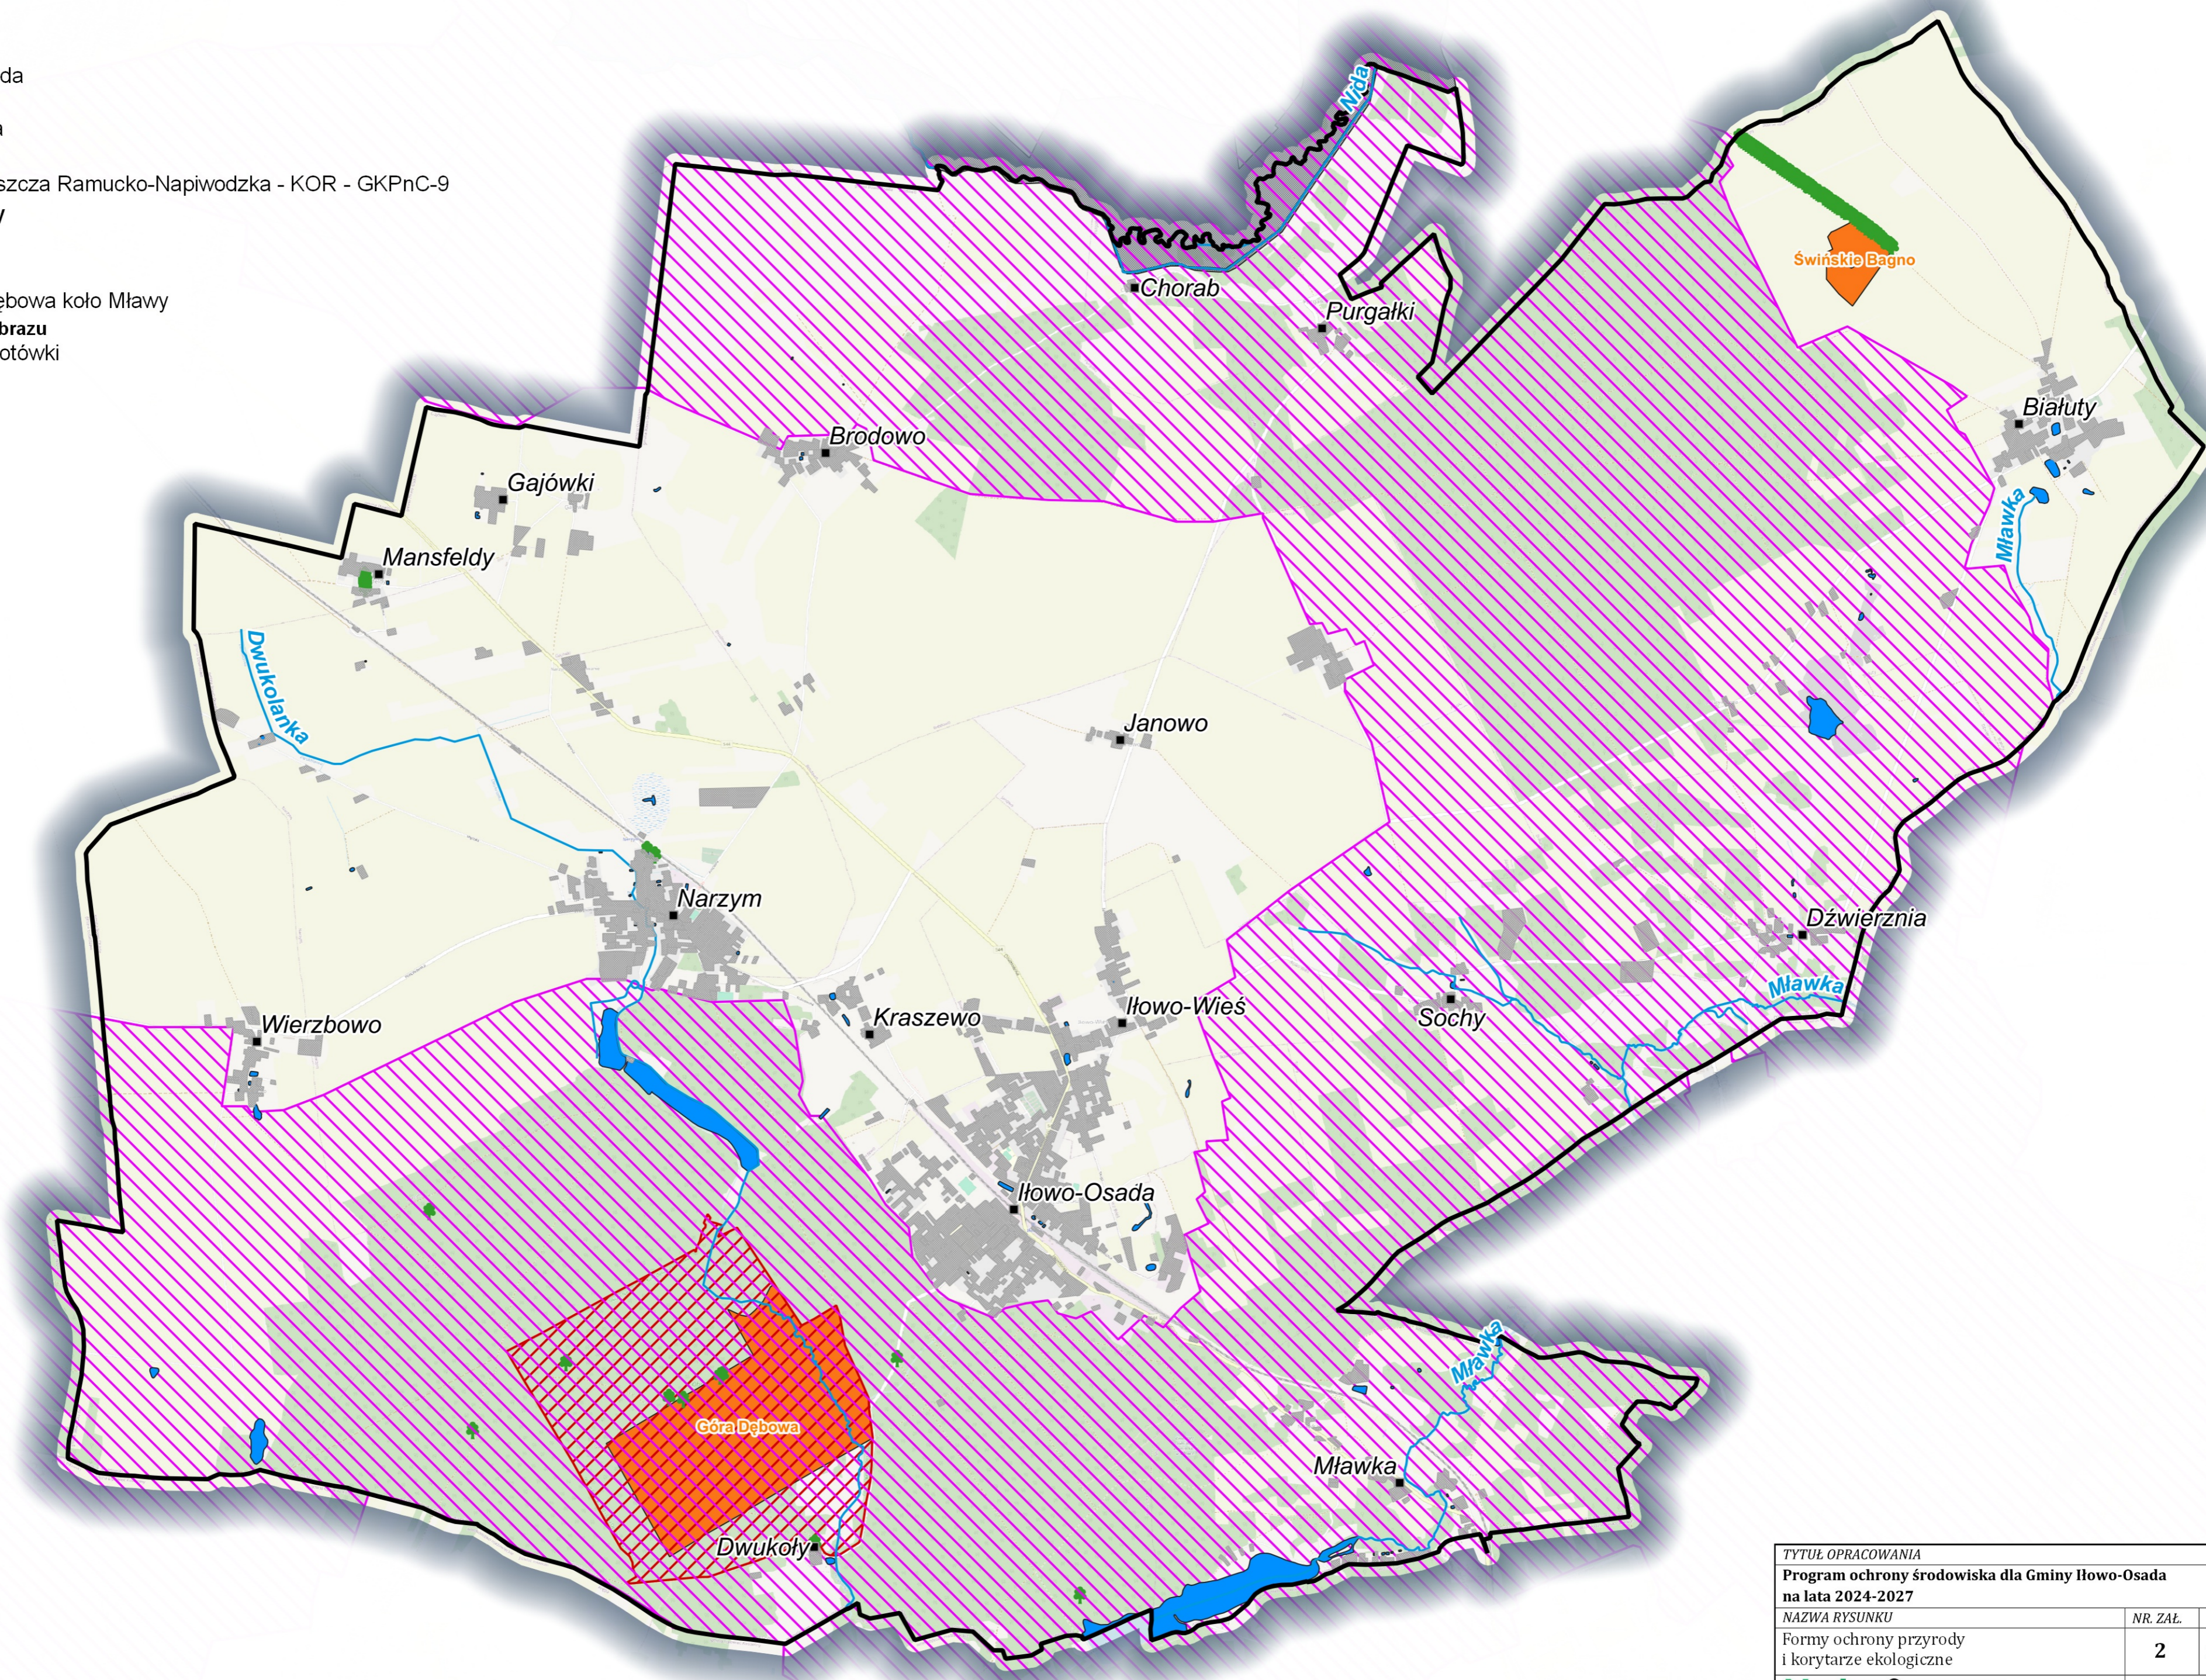

LEGENDA

-  Gmina Iłowo-Osada
-  Zabudowa_Iłowo-Osada
-  Rzeki_Iłowo-Osada
-  Zbiorniki_Iłowo-Osada

Korytarze ekologiczne

-  Lasy Lidzbarskie - Puszcza Ramucko-Napiwodzka - KOR - GKPNc-9

Formy ochrony przyrody

-  Pomniki przyrody

Obszar Natura 2000 - SOO

-  PLH280057 - Góra Dębowa koło Mławy

Obszary Chronionego Krajobrazu

-  Dolin Rzeki Nidy i Szkotówki

Rezerваты przyrody

-  Góra Dębowa
-  Świńskie Bagno

TYTUŁ OPRACOWANIA		
Program ochrony środowiska dla Gminy Iłowo-Osada na lata 2024-2027		
NAZWA RYSUNKU	NR. ZAŁ.	SKALA
Formy ochrony przyrody i korytarze ekologiczne	2	1:30 000
		
OPRACOWANIE mgr Mariusz Orzechowski		